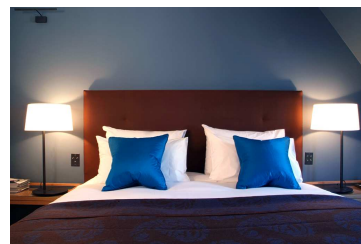

Hôtel Bel-Ami

7-11 rue St Benoît - 75006 Paris

T. : +33 1 42 61 53 53

F. : +33 1 49 27 09 33

www.hotel-bel-ami.com / www.bel-ami-trend.com

Contacts

- Laurence Guinebretière – Director General
  laurence.guinebretiere@hotel-bel-ami.com
- Emilie Dugontier – Directora Adjunta
  emilie.dugontier@hotel-bel-ami.com
- Imane Berrada – Yield Manager
  yield@Besse-Signature.com
- Alexandre Cochet – Director of Sales
  alexandre.cochet@hotel-bel-ami.com

Code GDS : SABRE DS4440 - APOLLO/GALILEO DS28798
WORLDSPAN DS27040 - AMADEUS DSPARALL