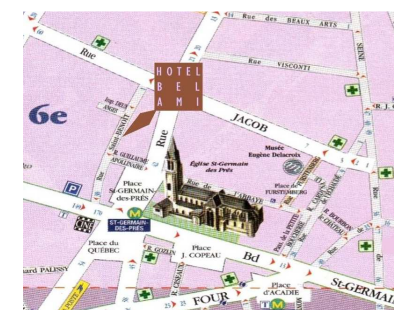

Un lugar concebido de convivencia para los residentes y sus invitados, el hotel está presente en la actualidad de París (exposición de pintura, etc) ... El espacioso vestíbulo cuenta con una hermosa luz natural.

Un lugar fácil para vivir.

El hotel Bel-Ami, promueve un espíritu cómodo, casual, elegante, minimalista, contemporánea, con una fluidez de movimiento. Con líneas simples, materiales naturales y colores cálidos y codiciosos: chocolate, caramelo, ciruelas en las partes comunes - o de naranja, pistacho, miel, canela y comino en las 111 habitaciones, incluyendo 2 junior suites y 4 suites.

El Bar del Bel-Ami, en el corazón de Saint-Germain-des-Prés, los tonos declinando del púrpura y tonos cálidos. El bar se extiende hasta un íntimo salón con pantalla plana, un salón privatisable cual puede acomodar hasta 12 personas.

Wellness Center by Payot. Este espacio y ofrece cuidados de belleza tanto para Ella como para El.

El Bel-Ami Café es un hermoso espacio con aires de loft. Iluminado a la luz del día, también sirve como una sala de desayuno para los clientes desde las 06:30 am hasta las 10:30 am. Ahi se sirve un abundante desayuno al rededor de un generoso buffet.

El Bel-Ami se dirige tanto a los turistas como a los viajeros de negocios.

Hôtel Bel-Ami

7-11 rue St Benoît - 75006 Paris

T. : +33 1 42 61 53 53

F. : +33 1 49 27 09 33

www.hotel-bel-ami.com / www.bel-ami-trend.com

Contacts

- Laurence Guinebretière – Director General
  laurence.guinebretiere@hotel-bel-ami.com
- Emilie Dugontier – Directora Adjunta
  emilie.dugontier@hotel-bel-ami.com
- Imane Berrada – Yield Manager
  yield@Besse-Signature.com
- Alexandre Cochet – Director of Sales
  alexandre.cochet@hotel-bel-ami.com

Code GDS : SABRE DS4440 - APOLLO/GALILEO DS28798
WORLDSPAN DS27040 - AMADEUS DSPARALL