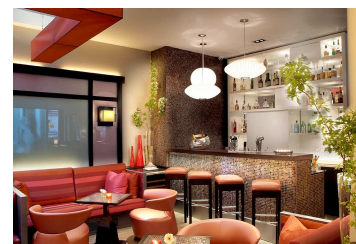

Hôtel Bel-Ami

7-11 rue St Benoît - 75006 Paris

T. : +33 1 42 61 53 53

F. : +33 1 49 27 09 33

www.hotel-bel-ami.com / www.bel-ami-trend.com

Contacts

- Laurence Guinebretière – Director General
  laurence.guinebretiere@hotel-bel-ami.com
- Emilie Dugontier – Directora Adjunta
  emilie.dugontier@hotel-bel-ami.com
- Imane Berrada – Yield Manager
  yield@Besse-Signature.com
- Alexandre Cochet – Director of Sales
  alexandre.cochet@hotel-bel-ami.com

Code GDS : SABRE DS4440 - APOLLO/GALILEO DS28798
WORLDSPAN DS27040 - AMADEUS DSPARALL