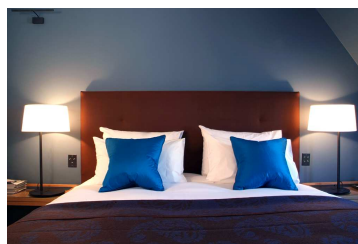

Um lugar fácil de viver

O Hotel Bel-Ami privilegia um espírito de conforto descontraído chic, minimalista muito contemporâneo e com fluidez de circulação.

Linhas simples, materiais naturais e cores quentes e golosas ; chocolate, caramelo, roxo para as partes comuns ou laranja, pistacho mel-cumino e canela para os 112 quartos, incluindo 2 junior suites e 3 suites.