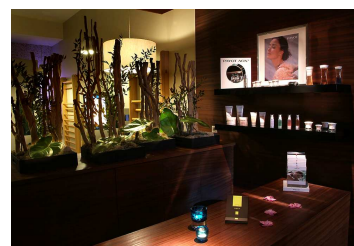

O espaço Bien-Etre by Payot aberto em 2005 propõe um espaço de tratamentos e de beleza para ela e para ele.

O bel-ami café é um belo espaço com ares de loft.

Iluminado por a luz do dia, serve de lugar para o serviço do pequeno almoço entre 06h30 e 10h30. Servem-se generosos pequenos-almoços a volta de um buffet.

O Bel-Ami dirige-se tanto aos visitantes de lazeres que aos viajantes de negócios.