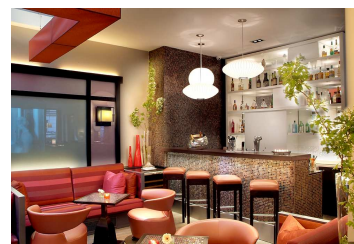

O espaço Bien-Etre by Payot aberto em 2005 propõe um espaço de tratamentos e de beleza para ela e para ele.

O bel-ami café é um belo espaço com ares de loft.

Iluminado por a luz do dia, serve de lugar para o serviço do pequeno almoço entre 06h30 e 10h30. Servem-se generosos pequenos-almoços a volta de um buffet.

O Bel-Ami dirige-se tanto aos visitantes de lazeres que aos viajantes de negócios.