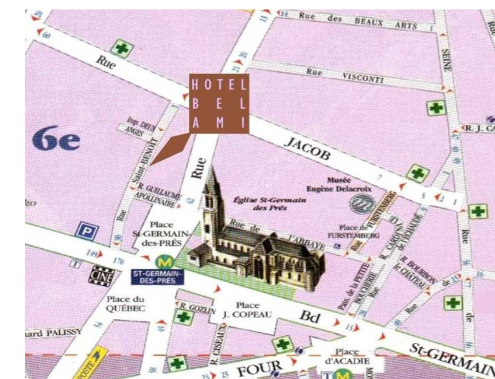

O espaço Bien-Etre by Payot aberto em 2005 propõe um espaço de tratamentos e de beleza para ela e para ele.

O bel-ami café é um belo espaço com ares de loft.

Iluminado por a luz do dia, serve de lugar para o serviço do pequeno almoço entre 06h30 e 10h30. Servem-se generosos pequenos-almoços a volta de um buffet.

O Bel-Ami dirige-se tanto aos visitantes de lazeres que aos viajantes de negócios.