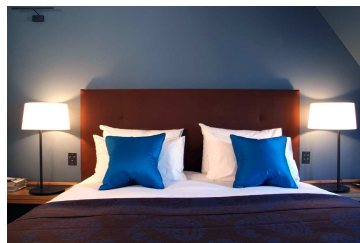

Отель, в котором хочется остаться

Атмосфера комфорта, непринужденный шик, минималистичный и современный декор, следование последним тенденциям, вот что выделяет отель Бель Ами.

Простые формы, натуральный материал, успокаивающие и теплые цвета: оттенки шоколадного, карамели и фиолетовый цвет, представленные в холле и баре отеля, а также фисташковый, медовый и цвет корицы в 111 команатах, 2 из которых Junior Suite и 4 Suite.