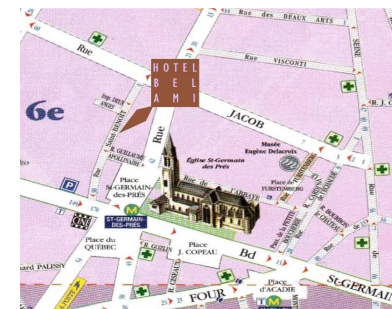

DES HOTELS BASSE L'ART DE TEMPS

Спа центр l'Espace Bien-Etre by Payot открытый с 2005 года предлагает уход за кожей и косметический уход для него и для нее.

Кафе Бель Ами - просторное помещение, напоминающее ателье художника. В кафе ярко освещенное дневным светом с 06.30 до 10.30 утра сервируется обильный завтрак.

Отель Бель Ами рад принять как туристов, открывающих Париж, так и бизнесменов, находящихся в деловой

Отель Бель-Ами

улица 7-11 Сант-Бенуа, Париж 75006

тел.: 33 1 42 61 53 53

факс: 33 1 49 27 09 33

www.hotel-bel-ami.com / www.bel-ami-trend.com

Контакты:

Laurence Guinebretière - Генеральный Директор

laurence.guinebretiere@hotel-bel-ami.com

Emilie Dugontier - Заместитель Директора

emilie.dugontier@hotel-bel-ami.com

Imane Berrada - Директор Отдела Бронирования

yield@Besse-Signature.com

Alexandre Cochet – Director of Sales

alexandre.cochet@hotel-bel-ami.com

Code GDS : SABRE DS4440-APOLLO/GALILEO DS28798
WORLDSPAN DS27040 – AMADEUX DSPARALL