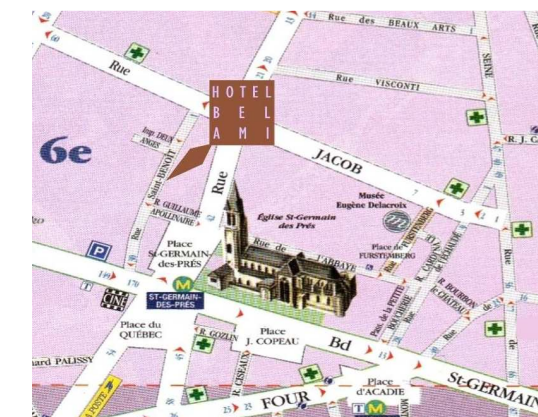

Hôtel Bel-Ami

7-11 rue St Benoît - 75006 Paris

T. : +33 1 42 61 53 53

F. : +33 1 49 27 09 33

www.hotel-bel-ami.com / www.bel-ami-trend.com

- Laurence Guinebretière – General Manager
  laurence.guinebretiere@hotel-bel-ami.com
- Emilie Dugontier – Deputy Manager
  emilie.dugontier@hotel-bel-ami.com
- Imane Berrada – Yield Manager
  yield@Besse-Signature.com
- Alexandre Cochet – Director of Sales
  alexandre.cochet@hotel-bel-ami.com

Code GDS : SABRE DS4440 - APOLLO/GALILEO DS28798
WORLDSPAN DS27040 - AMADEUS DSPARALL