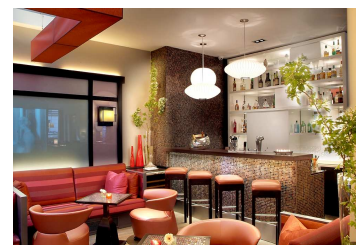

Hôtel Bel-Ami

7-11 rue St Benoît - 75006 Paris

T. : +33 1 42 61 53 53

F. : +33 1 49 27 09 33

www.hotel-bel-ami.com / www.bel-ami-trend.com

- Laurence Guinebretière – General Manager
  laurence.guinebretiere@hotel-bel-ami.com
- Emilie Dugontier – Deputy Manager
  emilie.dugontier@hotel-bel-ami.com
- Imane Berrada – Yield Manager
  yield@Besse-Signature.com
- Alexandre Cochet – Director of Sales
  alexandre.cochet@hotel-bel-ami.com

Code GDS : SABRE DS4440 - APOLLO/GALILEO DS28798
WORLDSPAN DS27040 - AMADEUS DSPARALL