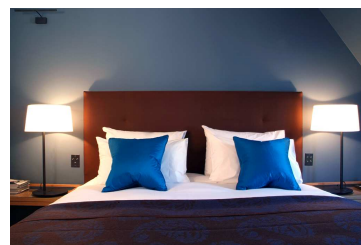

Ein angenehmer Ort

Das Bel Ami legt besonderen Wert auf seinen ungezwungenen Stil : minimalistisch, chic, zeitgenössisch, und komfortabel, der es erlaubt sich ungezwungen durch das Hotel zu bewegen. Einfache und pure Linien, natürliche Materialien, warme und satte Farben, Schokolade, Karamel, Pflaume für die Empfangsräume – Orange, Pistazie, Honig, Anis und Zimt für die 105 Zimmer, 2 Junior Suiten und 4 Suiten.

Unser Wellnessbereich by Payot bietet für Sie und Ihn individuelle Kabinen für Massagen und Kosmetikanwendungen, einen Fitness-Raum, Sauna und einen Ruhesaal.

Das **Bel-Ami Café** erinnert mit seinem Stil an einen Loft. Bei sanftem Tageslicht servieren wir Ihnen hier von 06h30 bis 10h30 ein reichhaltiges Frühstücksbüffet. Sie können das Bel Ami Café auch privatisieren für Mittagessen, Abendessen, Cocktails oder private Veranstaltungen.